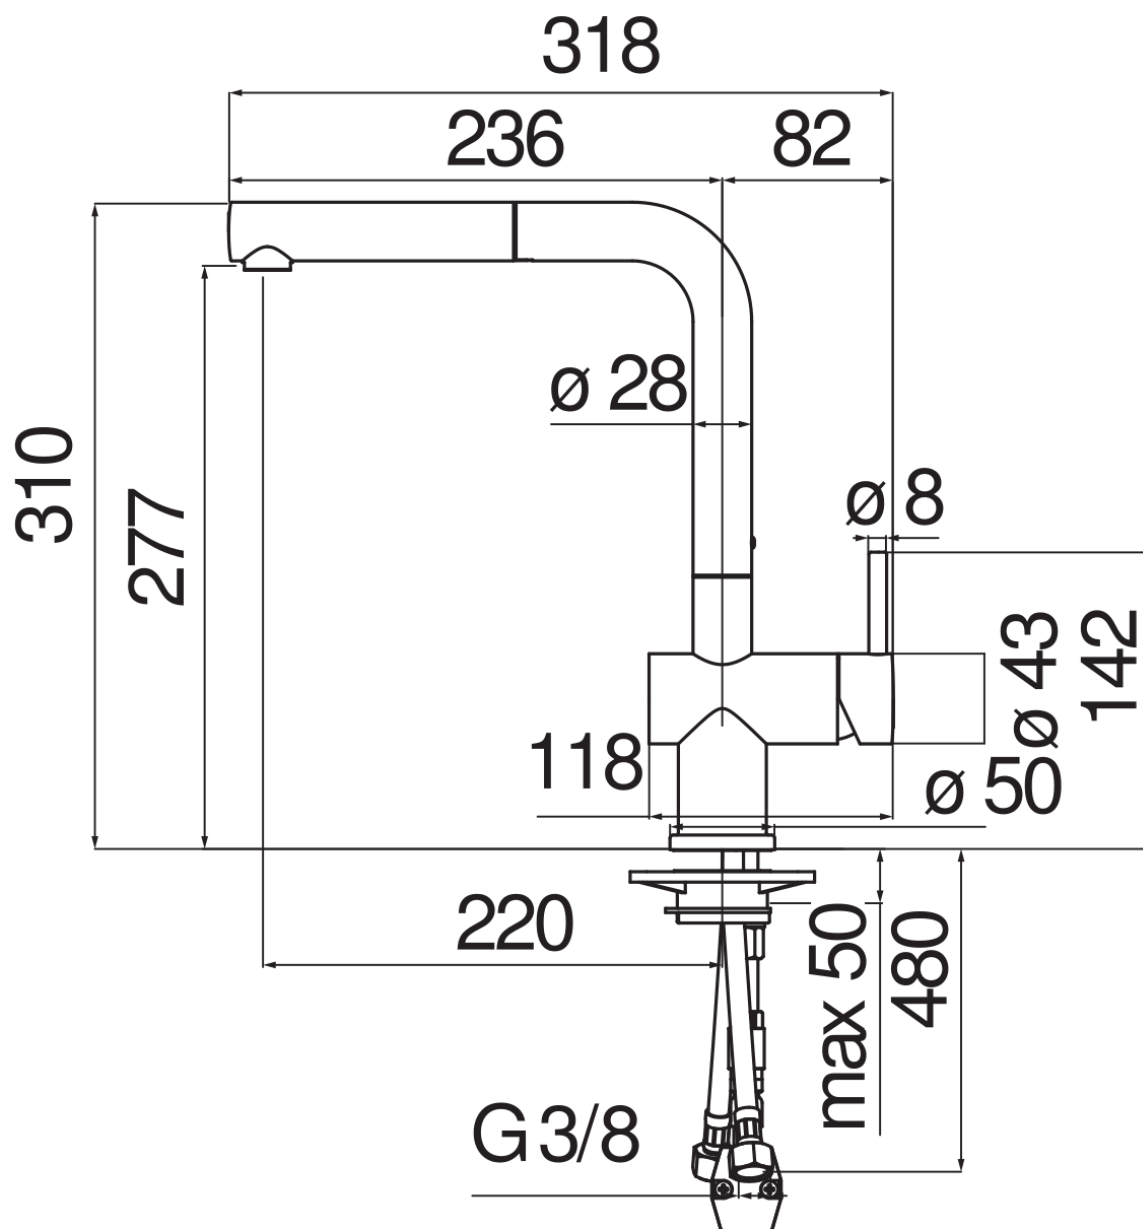

SPECIFICHE

Monocomando

Chrome

Bocca girevole 360°

Doccetta monogetto estraibile

Flessibili inox ø 3/8"

Limitatore di portata con freno al 50%

Imballo: 56,5 x 29 x 7,1 cm / 0,01163 m³ / 2,82 kg

CERTIFICAZIONI

DIAGRAMMA DI PORTATA: ACQUA CALDA/FREDDA

DIAGRAMMA DI PORTATA: ACQUA MISCELATA