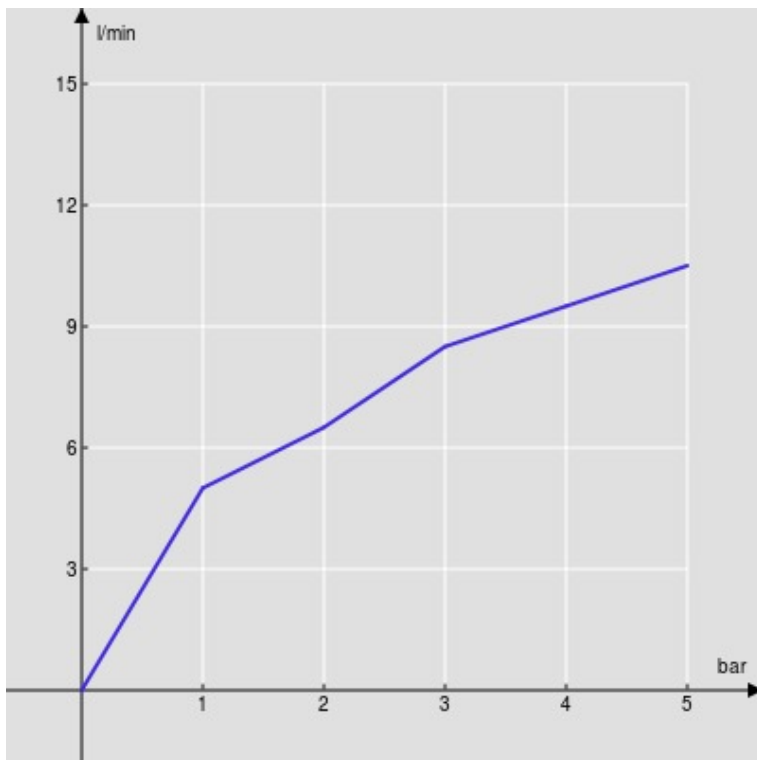

SPECIFICHE

Monocomando

Chrome

Bocca girevole 360°

Doccetta monogetto estraibile

Flessibili inox ø 3/8"

Limitatore di portata con freno al 50%

Imballo: 56,5 x 29 x 7,1 cm / 0,01163 m³ / 2,82 kg

CERTIFICAZIONI

DIAGRAMMA DI PORTATA: ACQUA CALDA/FREDDA

DIAGRAMMA DI PORTATA: ACQUA MISCELATA